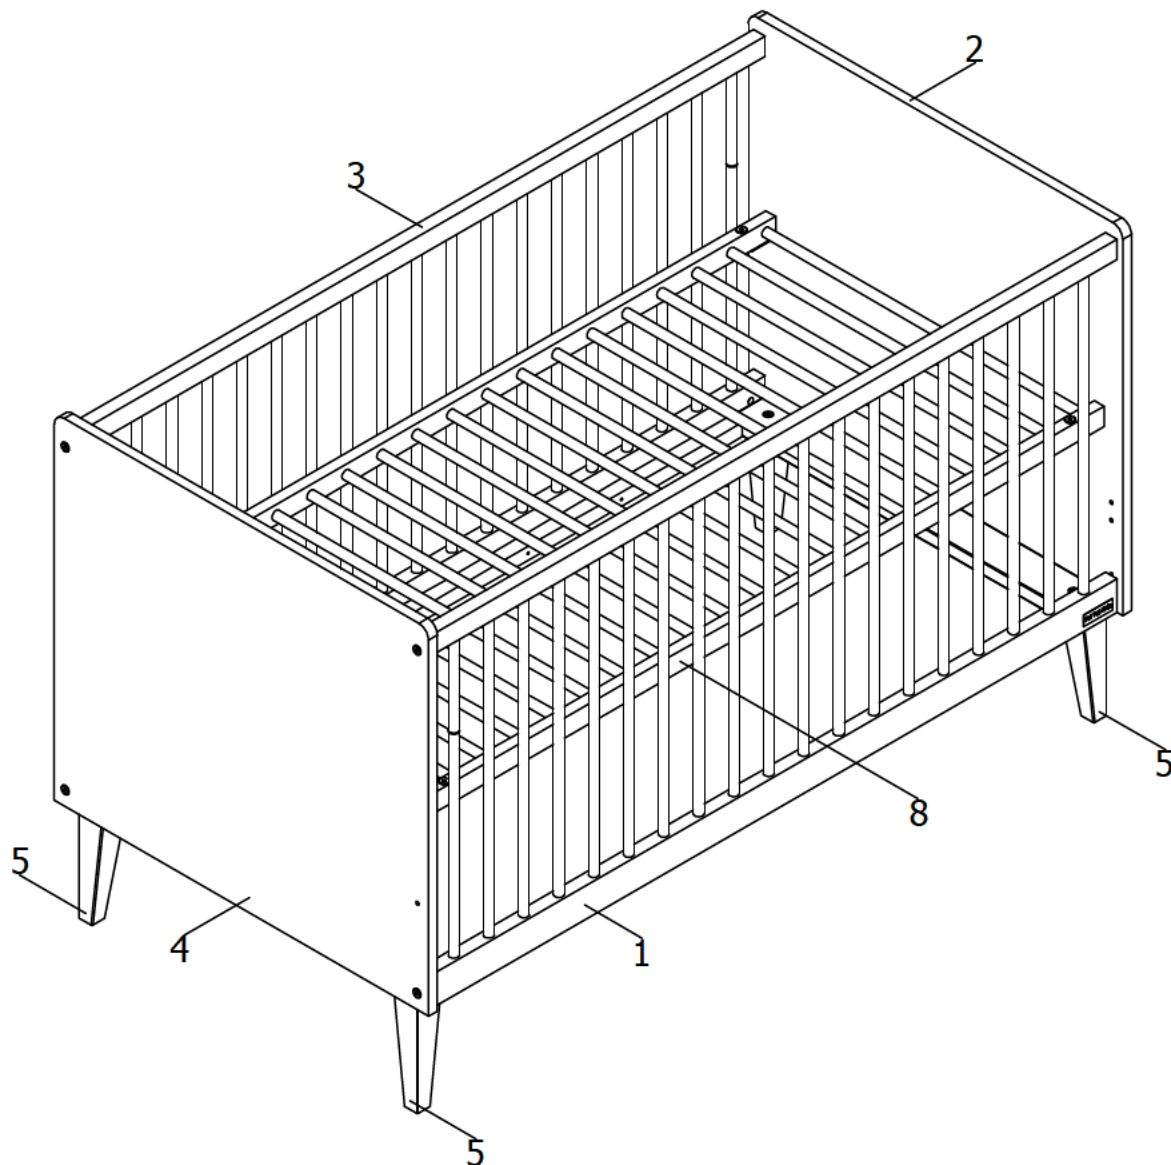

Toi Toi Kids®

art.:163401.02

XEM
benchbed 70x140 matt black/oak

03.03.2023.

BG ИНСТРУКЦИИ ЗА СГЛОБЯВАНЕ
CS MONTÁŽNÍ NÁVOD
DA MONTERINGSINSTRUKTIONER
DE MONTAGEANLEITUNGEN
EL ΟΔΗΓΙΕΣ ΣΥΝΑΡΜΟΛΟΓΗΣΗΣ
EN ASSEMBLY INSTRUCTIONS
ES INSTRUCCIONES DE MONTAJE

ET KOKKUVÕTMISJUHISED
FI KOKOAMISOHJEET
FR NOTICE DE MONTAGE
GA IONSTRAIMÍ TIONÓL
HR UPUTE ZA MONTAŽU
HU ÖSSZESZERELÉSI ÚTMUTATÓ
IS LEIÐBEININGAR

IT ISTRUZIONI DI MONTAGGIO
LT SURINKIMO INSTRUKCIJA
LV MONTĀŽAS NORĀDĪJUMI
MK/SL УПАТСТВО ЗА СОБРАНИЕ
MT STRUZZJONIJIET TA 'ASSEMBLEA
NL MONTAGE HANDLEIDING
NO MONTERINGSINSTRUKSJONER

PL INSTRUKCJE SKŁADANIA
PT INSTRUÇÕES DE MONTAGEM
RO INSTRUCȚIUNI DE ASAMBLARE
SK MONTÁŽNE POKYNY
SL NAVODILA ZA MONTAŽO
SR УПУТСТВО ЗА МОНТИРАЊЕ
SV MONTERINGSANVISNINGAR
TR MONTAJ TALİMATLARI