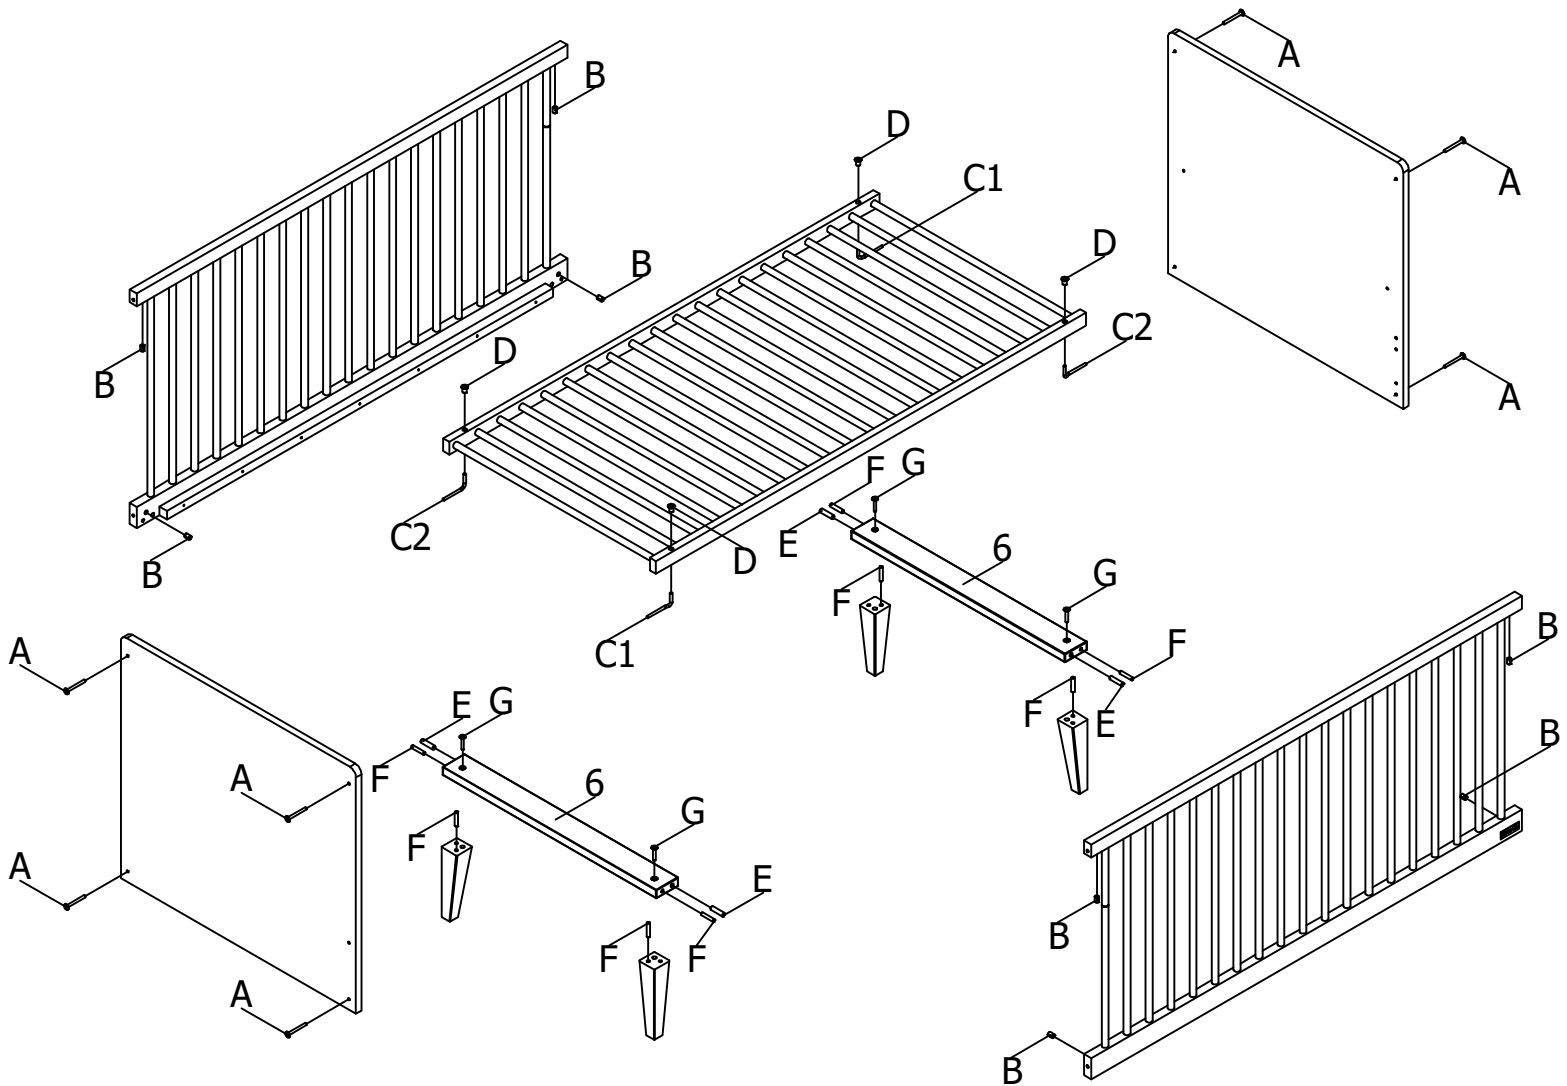

A	B	C1	C2	D	E
M6X60	8X	M6	8X	M6	4X
8X	M6X35	4X	Ø6x30	4X	SW4
Ø8X40	8X	M6X35	4X	Ø6x30	4X
F	G	H	I	J	
Ø8X40	8X	M6X35	4X	SW4	1X
Ø8X40	8X	M6X35	4X	SW5	1X